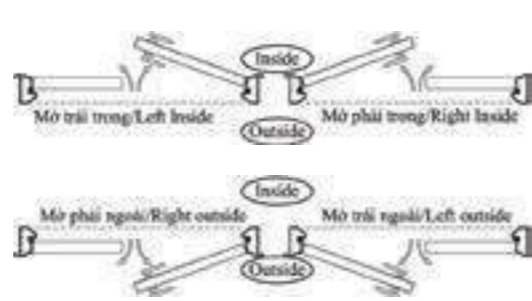

ELEVATION SECTION / MẶT CẮT ĐỨNG

- ⑤ TẦNG CƯỜNG CỨNG / REINFORCING PLATE
- ⑥ KHUNG BẠO / FRAME STEEL PLATE
- ⑦ GIƯỜNG CÁCH NHIỆT / INSULATING GANGETTY
- ⑧ MẶT TRONG CẢNH IN / DOOR LEAF COLOR
- ⑨ MẶT NGOÀI CẢNH / OUT-DOOR LEAF COLOR
- ⑩ HONEYCOMB BÔNG THỦY TÍNH / PAPER HONEYCOMB ROCK WOOL
- ⑪ ĐỒ BELL INDEX / DOORBELL STAINLESS

HORIZONTAL SECTION / MẶT CẮT NGANG

DOOR HANDING / HƯỚNG MỞ

CỬA 1 CÁNH / SWING SINGLE DOOR

CỬA 2 CÁNH / SWING DOUBLE DOOR

BASIC DOOR

ĐẶC TÍNH KỸ THUẬT / SPECIFICATIONS

1. Thép khung dày 1,4mm (Frame steel 1,4mm)
2. Độ dày thép cánh (Door steel skin):
- 0.6 mm (for 70')
- 1.0 mm (for 120')
- 1.2 mm (for 180')
3. Vật liệu cách âm – cách nhiệt là honey comb / rock wool.
(Noisy-proof and temperature door material is honeycomb/ rock wool)
4. Giới hạn chịu lửa 70'/ 120'/ 180'.
Hardware fire-rating temp 70'/ 120'/ 180'.
5. Sản phẩm được kiểm định theo tiêu chuẩn chống cháy TCXDVN 386;2007 (BS EN 1634-1:2000) của cục cảnh sát PCCC.
Products are standard made accordingly TCXDVN 386;2007 (BS EN 1634-1:2000) of Police Prevent and Fight fire Bureau

BASIC FRAME

STANDARD / TIÊU CHUẨN

OTHER FORM / CÁC MẪU KHÁC

MATERIALS

■ HINGLE

■ DOOR STOPER

■ LATCH

■ DOOR-EYE