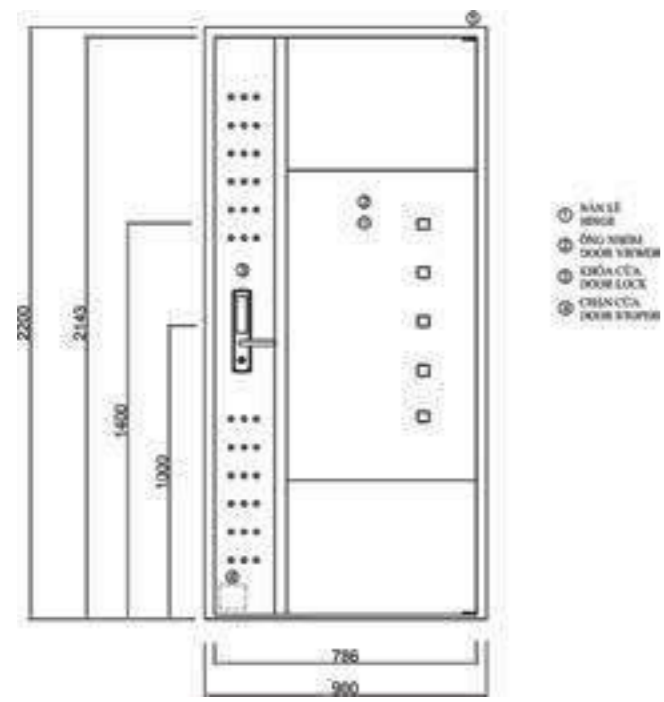

ELEVATION / MẶT ĐỨNG