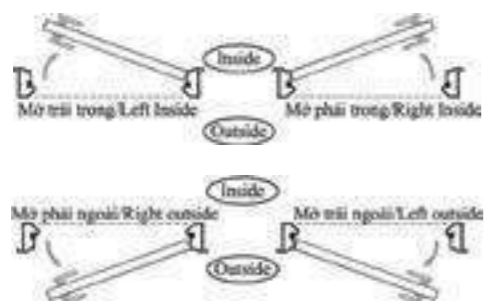

ELEVATION SECTION / MẶT CẮT ĐỨNG

- ⑤ TẦNG CƯỜNG CỨNG / REINFORCING PLATE
- ⑥ KHUNG BẠO / FRAME STEEL PLATE
- ⑦ GIƯỜNG CÁCH NHIỆT / INSULATING GANGETTY
- ⑧ MẶT TRONG CẢNH IN / DOOR LEAF COLOR
- ⑨ MẶT NGOÀI CẢNH / OUT-DOOR LEAF COLOR
- ⑩ HONEYCOMB BÔNG THỦY TÍNH / PAPER HONEYCOMB ROCK WOOL
- ⑪ ĐỒ BELL INDEX / DOORBELL STAINLESS

HORIZONTAL SECTION / MẶT CẮT NGANG

DOOR HANDING / HƯỚNG MỞ

CỬA 1 CÁNH / SWING SINGLE DOOR

CỬA 2 CÁNH / SWING DOUBLE DOOR

BASIC DOOR

ĐẶC TÍNH KỸ THUẬT / SPECIFICATIONS

1. Thép khung dày 1,4mm (Frame steel 1,4mm)
2. Độ dày thép cánh (Door steel skin):
- 0.6 mm (for 70')
- 1.0 mm (for 120')
- 1.2 mm (for 180')
3. Vật liệu cách âm – cách nhiệt là honey comb / rock wool.
(Noisy-proof and temperature door material is honeycomb/ rock wool)
4. Giới hạn chịu lửa 70'/ 120'/ 180'.
Hardware fire-rating temp 70'/ 120'/ 180'.
5. Sản phẩm được kiểm định theo tiêu chuẩn chống cháy TCXDVN 386;2007 (BS EN 1634-1:2000) của cục cảnh sát PCCC.
Products are standard made accordingly TCXDVN 386;2007 (BS EN 1634-1:2000) of Police Prevent and Fight fire Bureau