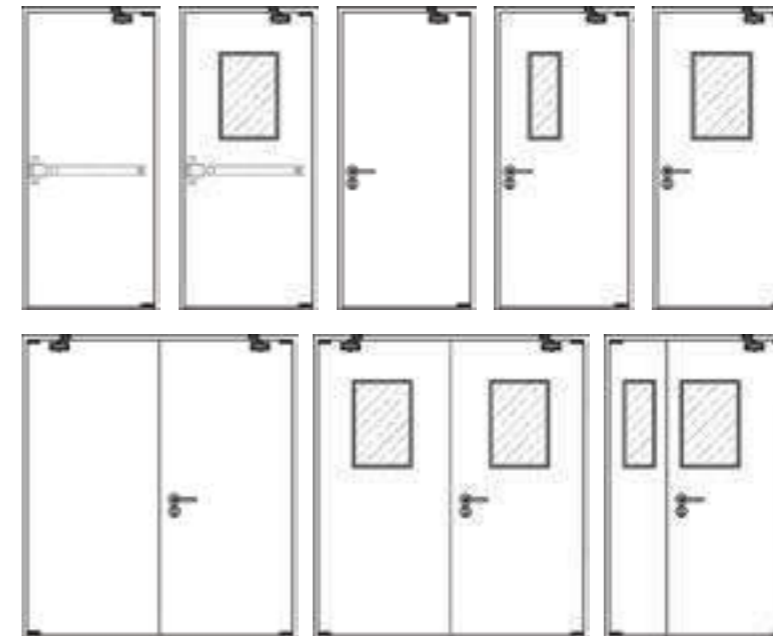

HORIZONTAL SECTION / MẶT CẮT NGANG

DOOR HANDING / HƯỚNG MỞ

CỬA 1 CÁNH / SWING SINGLE DOOR

CỬA 2 CÁNH / SWING DOUBLE DOOR

BASIC DOOR

ĐẶC TÍNH KỸ THUẬT / SPECIFICATIONS

1. Thép khung dày 1,4mm (Frame steel 1,4mm)
2. Độ dày thép cánh (Door steel skin):
- 0.6 mm (for 70')
- 1.0 mm (for 120')
- 1.2 mm (for 180')
3. Vật liệu cách âm – cách nhiệt là honey comb / rock wool.
(Noisy-proof and temperature door material is honeycomb/ rock wool)
4. Giới hạn chịu lửa 70'/ 120'/ 180'.
Hardware fire-rating temp 70'/ 120'/ 180'.
5. Sản phẩm được kiểm định theo tiêu chuẩn chống cháy TCXDVN 386;2007 (BS EN 1634-1:2000) của cục cảnh sát PCCC.
Products are standard made accordingly TCXDVN 386;2007 (BS EN 1634-1:2000) of Police Prevent and Fight fire Bureau