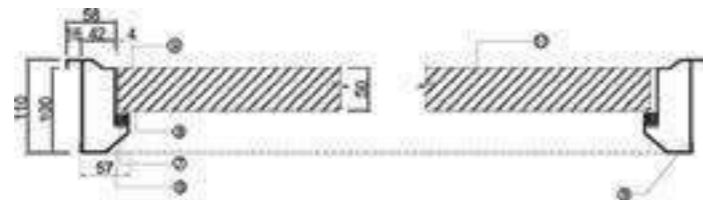

HORIZONTAL SECTION / MẶT CẮT NGANG