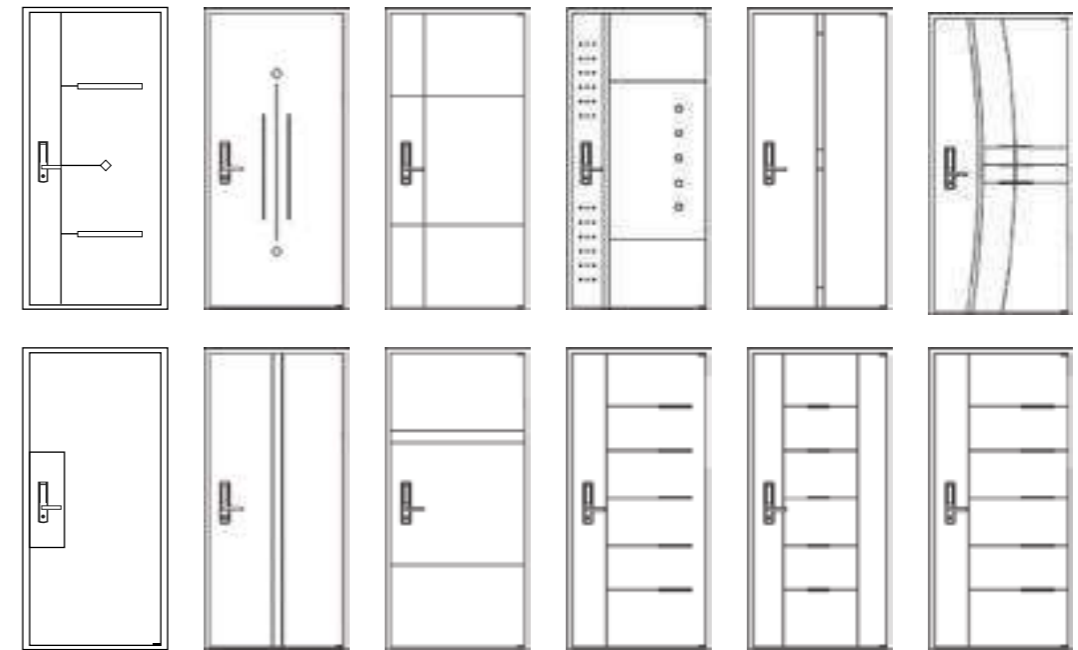

ELEVATION / MẶT ĐỨNG

- ① NÁM LỀ HINGE
- ② CÁNG NHÉM DOOR VIBRER
- ③ KHÓA CỬA DOOR LOCK
- ④ CHÂN CỬA DOOR STOPPER

ELEVATION SECTION / MẶT CẮT ĐỨNG

- ① TẦM TƯỜNG CỘNG FILTER PLATE
- ② KÍNH RANG FRAME STEEL PLATE
- ③ GIƯỜNG CAO BÉ BUSH GASKETS
- ④ MẶT TRONG CẢNH IN DOOR LEAF COLOR
- ⑤ MẶT NGOÀI CẢNH IN DOOR LEAF COLOR
- ⑥ BÔNG YUNG BÔNG THÉY TINE PAPER BOWNETGOREN ROCK WOOL

BASIC DOOR

HORIZONTAL SECTION / MẶT CẮT NGANG

BASIC FRAME

STANDARD / TIÊU CHUẨN

OTHER FORM / CÁC MẪU KHÁC

DOOR HANDING / HƯỚNG MỞ

MATERIALS