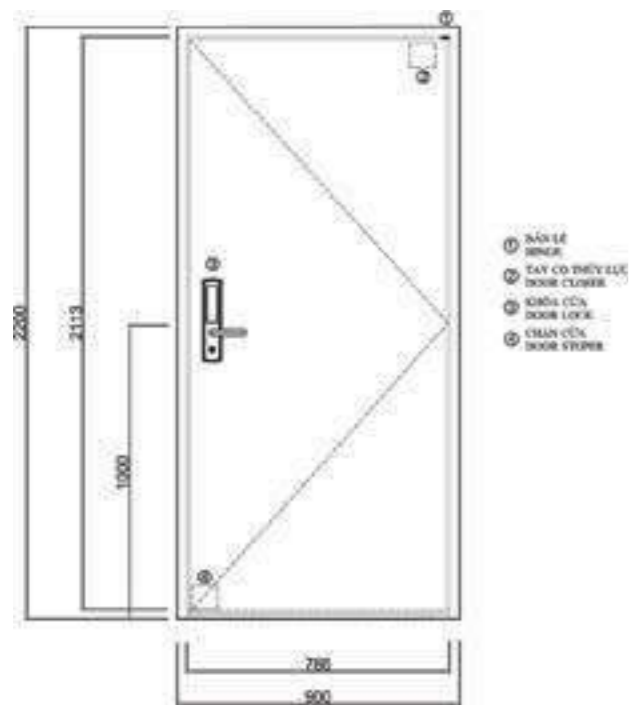

HS-D401 | A
Size: 860-1000(W) x 2100-2600(H)

HS-D401 | A
Size: 860-1000(W) x 2100-2600(H)

HS-D401 | A Bias
Size: 1000-1200(W) x 2100-2600(H)

FIREPROOF DOOR

HS-D402 | B
Size: 860-1000(W) x 2100-2600(H)

HS-D403 | C
Size: 860-1000(W) x 2100-2600(H)

HS-D405 | J
Size: 860-1000(W) x 2100-2600(H)

HS-D406 | C
Size: 860-1000(W) x 2100-2600(H)

HS-D404 | E
Size: 860-1000(W) x 2100-2600(H)

HS-D404 | J
Size: 860-1000(W) x 2100-2600(H)

HS-D407 | Q
Size: 860-1000(W) x 2100-2600(H)

HS-D407 | N
Size: 860-1000(W) x 2100-2600(H)

FIREPROOF DOOR

HS-D408 | B Bias
Size: 1000-1200(W) x 2100-2600(H)

HS-D409 | F Bias
Size: 1000-1200(W) x 2100-2600(H)

HS-D408 | A
Size: 860-1000(W) x 2100-2600(H)

HS-D408 | D
Size: 860-1000(W) x 2100-2600(H)

HS-D409 | J
Size: 860-1000(W) x 2100-2600(H)

HS-D409 | K
Size: 860-1000(W) x 2100-2600(H)

ELEVATION / MẶT ĐỨNG

- ① NÁO LỀ / HINGE
- ② TAY CỬ THUYẾT / DOOR CLOSER
- ③ KHÓA CỬA / DOOR LOCK
- ④ CHÂN CỬA / DOOR STOPPER